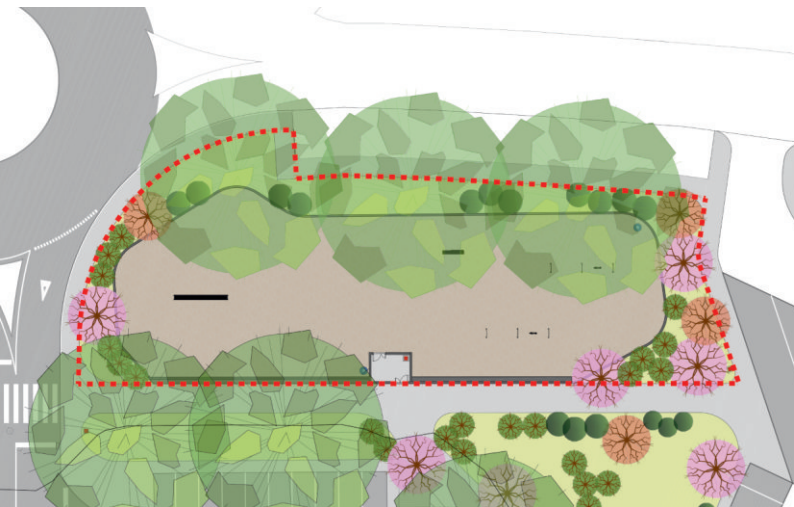

A Vila Pet Sta Marta também tem disponíveis os serviços de banhos e tosquiadas. Fazem entregas ao domicílio em todo o país.

Novo parque canino de Santa Marta do Pinhal

O novo parque canino, a construir pela Câmara Municipal do Seixal, ficará situado na confluência entre a Avenida Vieira da Silva e a Avenida Rui Grácio. O parque canino terá uma área de 1359,60 m² e será vedado por questões de segurança dos animais. Terá zonas de obstáculos e bebedouros caninos. Serão ainda colocadas papeleiras e bancos para estadia dos donos dos cães, bem como árvores e arbustos ao redor do parque, fora da vedação, para criar zonas de sombra.