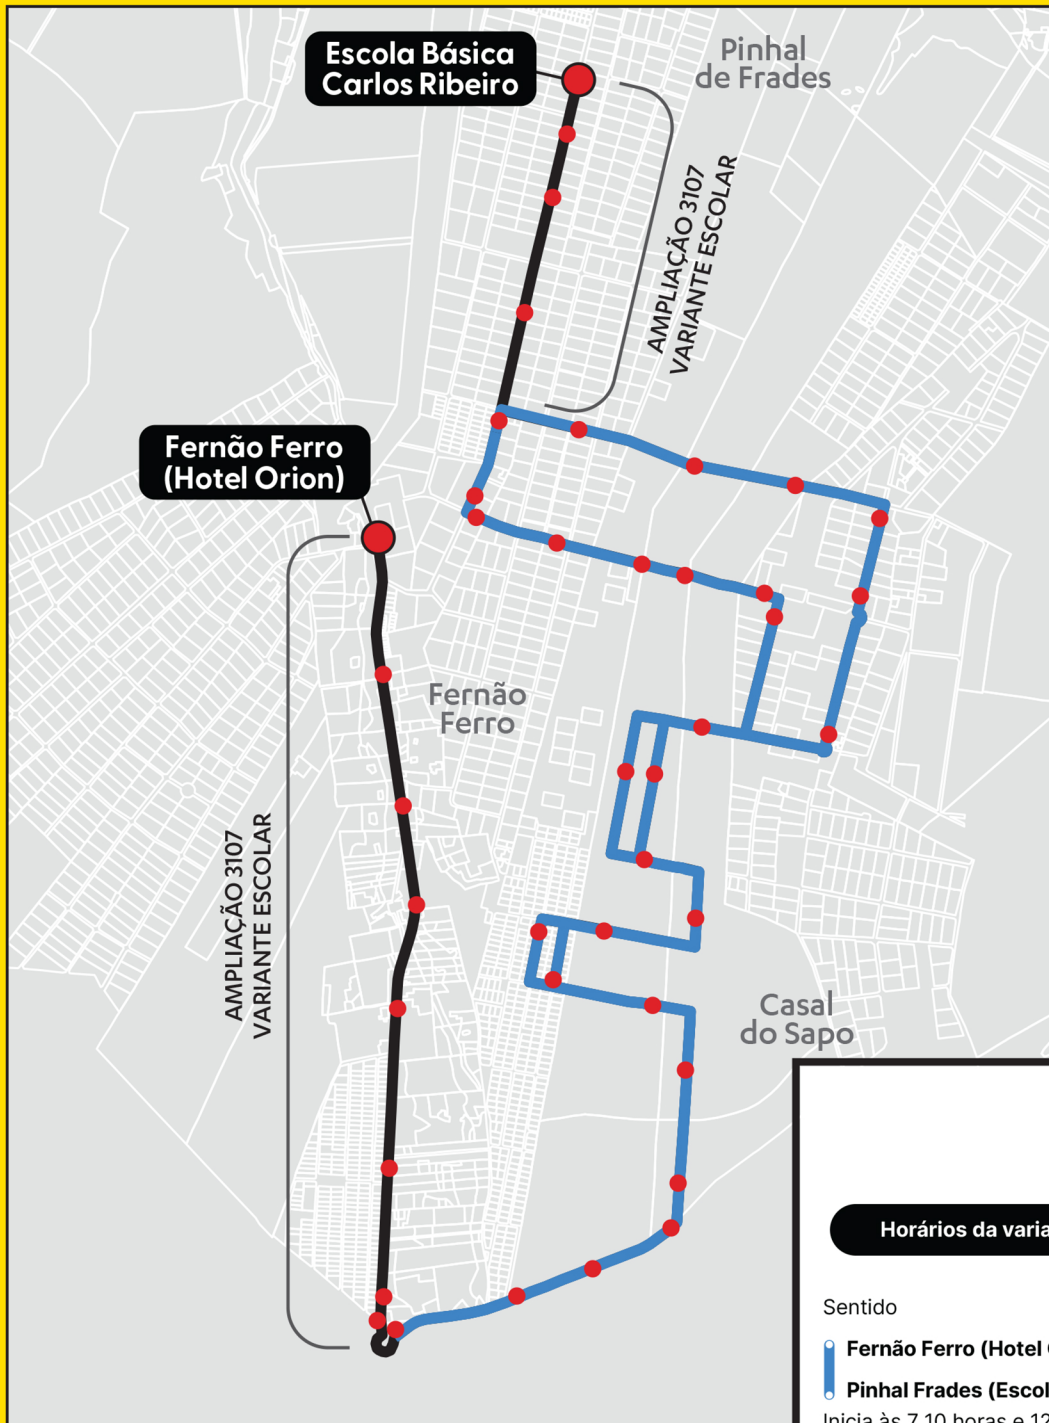

3107

Circular de Fernão Ferro

Horários da variante

Sentido

- Fernão Ferro (Hotel Orion)
 - Pinhal Frades (Escola Básica)
- Inicia às 7.10 horas e 12.10 horas

Sentido

- Pinhal Frades (Escola Básica)
 - Fernão Ferro (Hotel Orion)
- Inicia às 13.10 horas e 18.10 horas

CIRCULAR 3107

**AMPLIAÇÃO 3107
VARIANTE ESCOLAR**